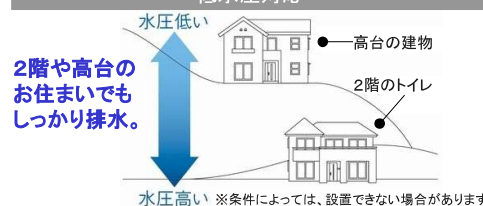

低水圧対応

アクセサリ

洗剤タンク

本体上部からタンクを取り出せるので、無理のない姿勢で洗剤を補充できます。

停電時電池排水

停電時にも乾電池を使って、ワンボタンで洗浄できます。(排水のみ可能)

全自動おそうじトイレ
アラウーノ
S160