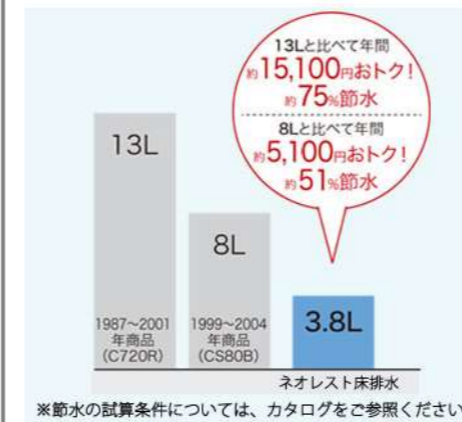

#### 超節水

便器洗浄水量を13Lから3.8Lへ。  
 13L便器に比べて約75%も節水。